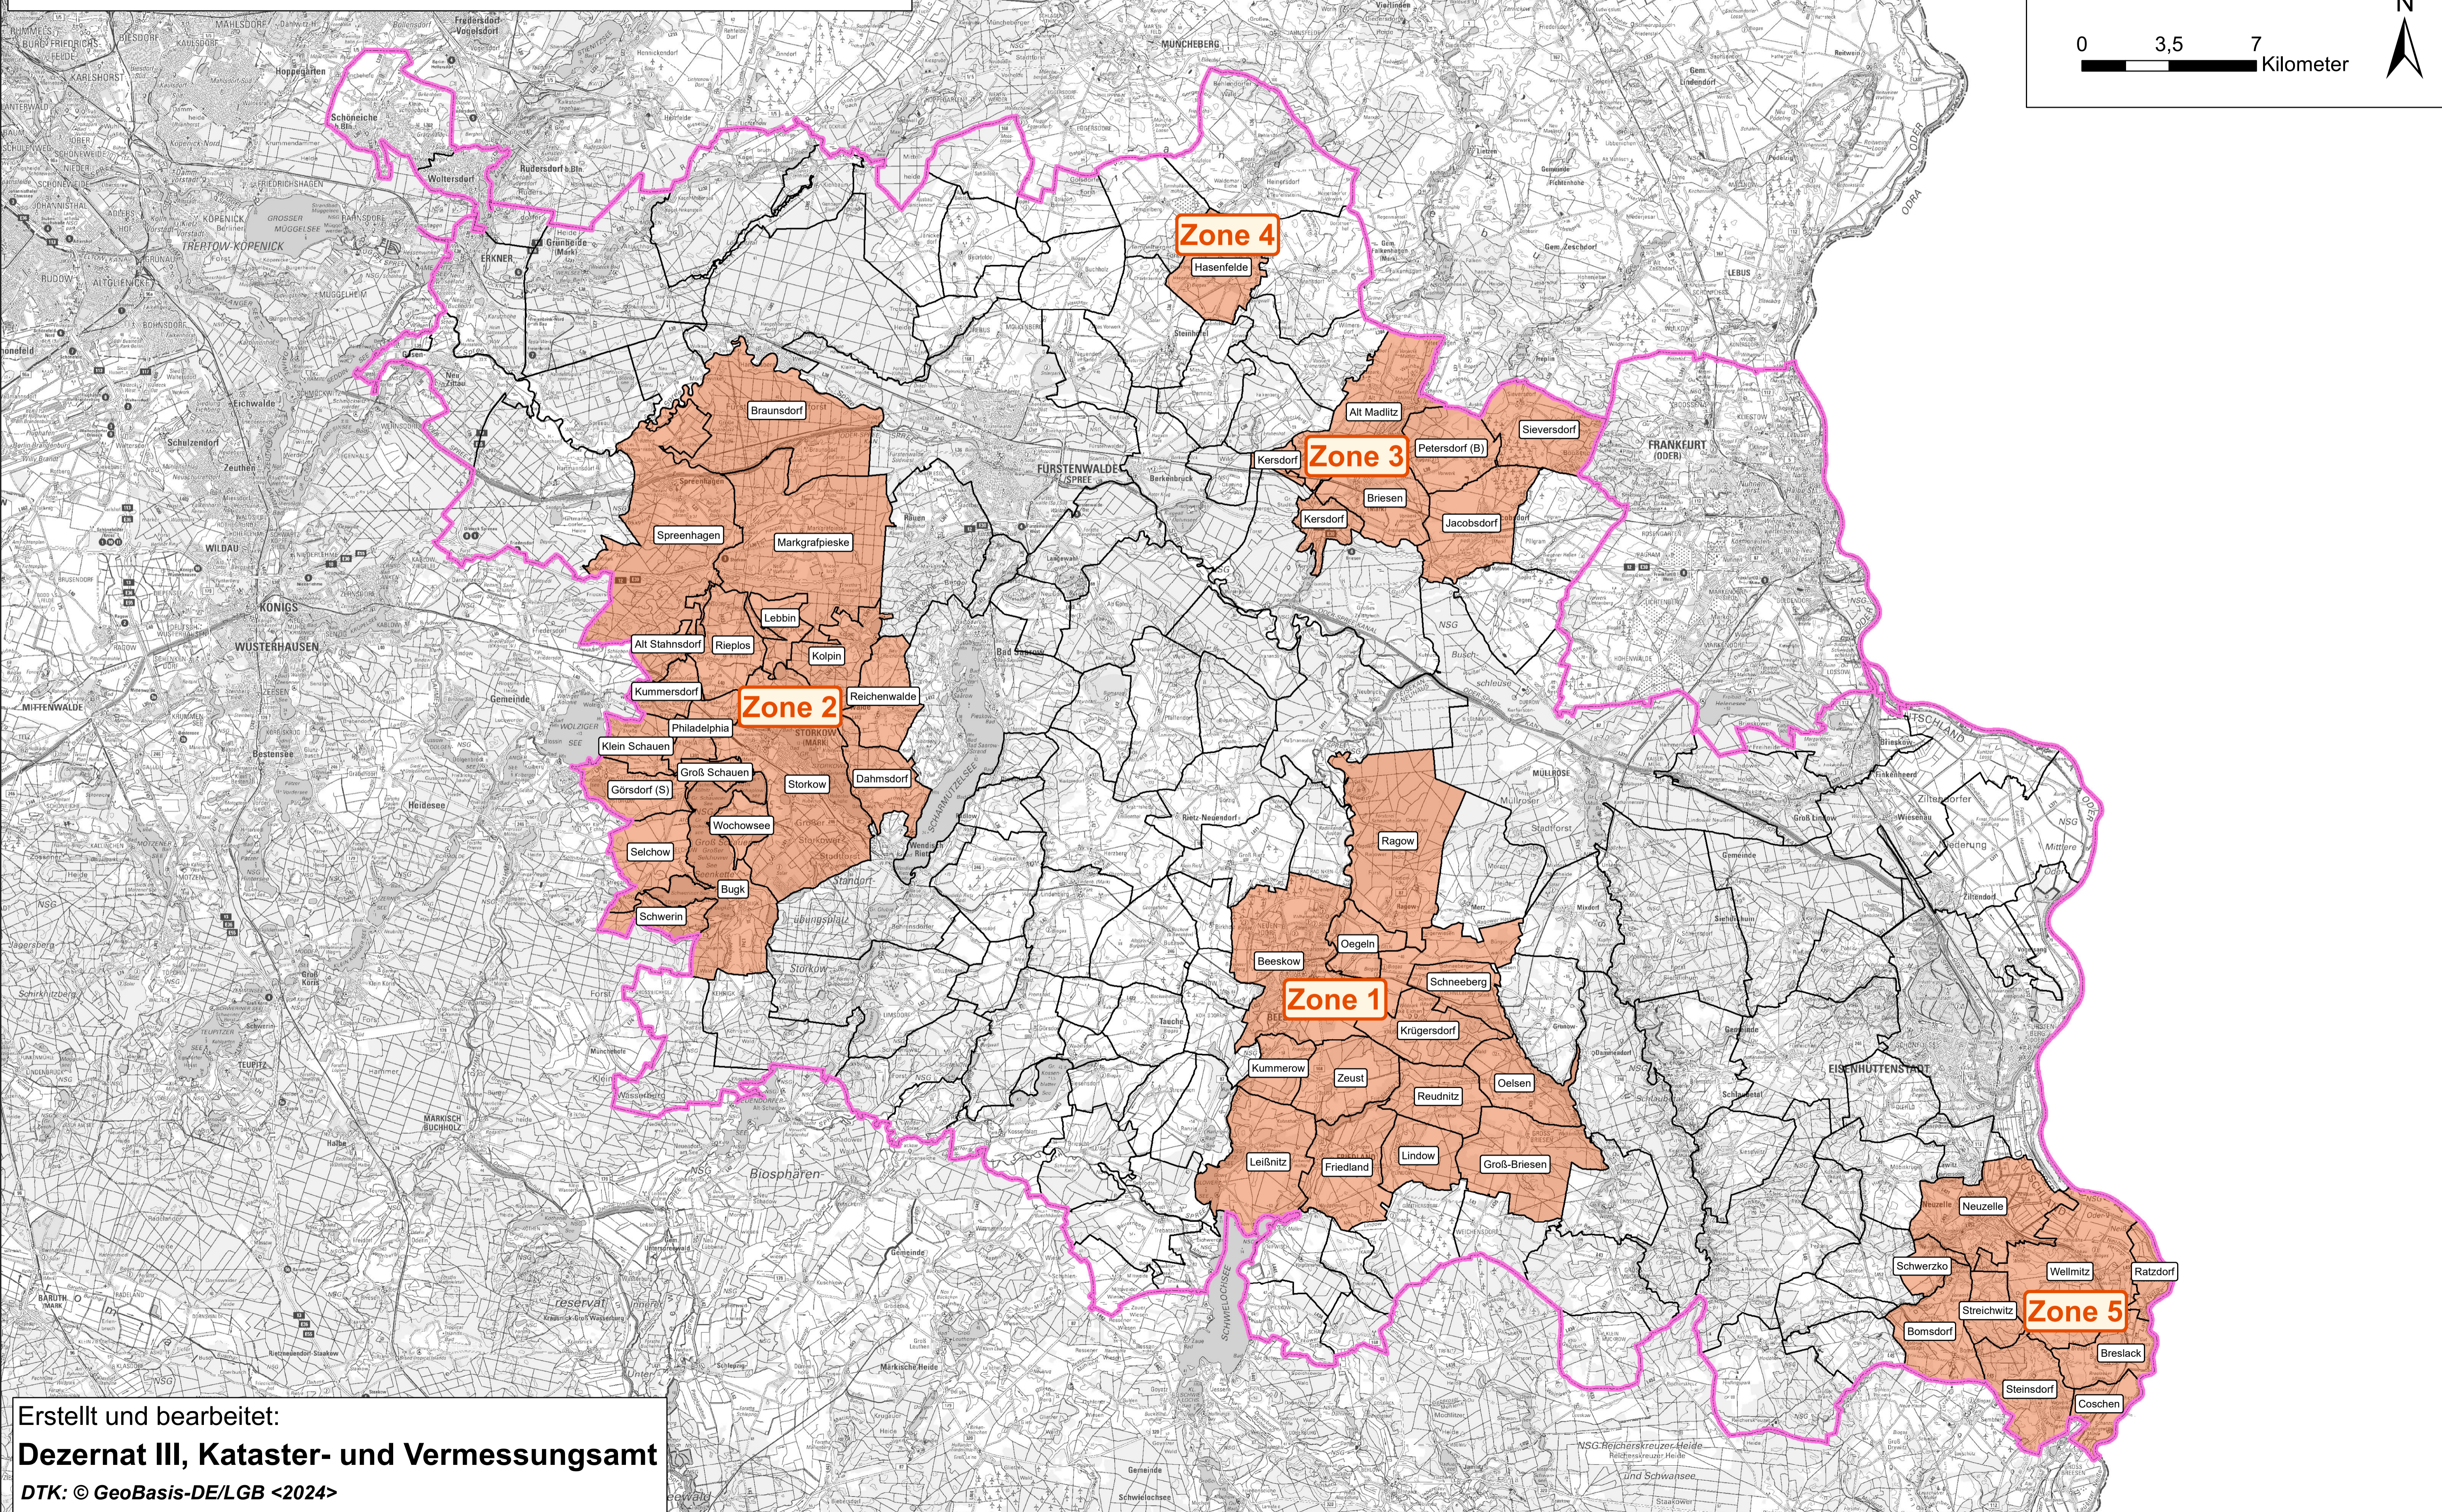

Restriktionszonen gemäß Tierseuchen- allgemeinverfügung vom 28.11.2025

Legende

Restriktionszonen

 risikoorientierte Aufstallung

0 3,5 7 Kilometer

Erstellt und bearbeitet:
Dezernat III, Kataster- und Vermessungsamt
DTK: © GeoBasis-DE/LGB <2024>