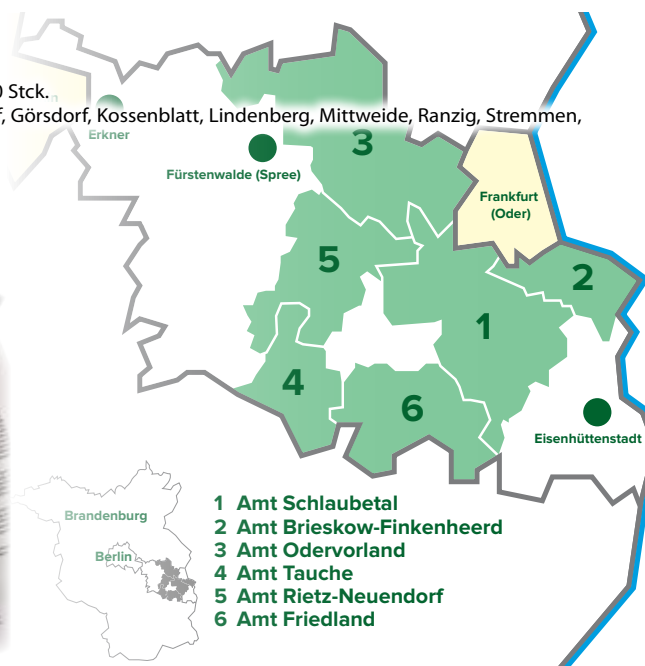

Der Odervorländer-Kurier

Erscheinungsweise: zum 1. des Monats • **Auflage:** ca.: 4.600 Stck.
Verbreitung: Briesen/Mark, Biegen, Berkenbrück, Falkenberg, Jacobsdorf, Alt Madlitz, Petersdorf, Pillgram, Sieversdorf und Wilmersdorf, Arensdorf, Beerfelde, Buchholz, Demnitz, Gölsdorf, Hasenfelde, Heinersdorf, Jänickendorf, Neuendorf im Sande, Schönfelde, Steinhöfel und Tempelberg

Amtsblatt der Stadt Friedland

Erscheinungsweise: nach Abruf, ca. 6 Mal pro Jahr • **Auflage:** ca.: 1.600 Stck. **Verbreitung:** Chossewitz, Groß-Briesen, Groß Muckrow, Günthersdorf, Karras, Klein-Briesen, Klein Muckrow, Kummerow, Leißnitz, Lindow, Niewisch, Oelsen, Pieskow, Reudnitz, Schadow, Weichensdorf Zeust • **Verteilung:** kostenlos an alle Haushalte

Kurier der Gemeinde Rietz-Neuendorf

Erscheinungsweise: nach Abruf, ca. 6 Mal pro Jahr • **Auflage:** ca.: 2.300 Stck.
Verbreitung: Ahrensdorf, Alt Golm, Behrensdorf, Birkholz, Buckow, Drahendorf, Glienicke, Görzig, Groß Rietz, Herzberg, Neubrück, Pfaffendorf, Sauen, Wilmersdorf

Amtsblatt der Gemeinde Tauche

Erscheinungsweise: zum Anfang des Monats • **Auflage:** ca.: 2.000 Stck.
Verbreitung: Briescht, Falkenberg, Gemeinde Tauche, Giesensdorf, Görsdorf, Kossenblatt, Lindenberg, Mittweide, Ranzig, Stremmen, Trebatsch, Werder/Spree,

- 1 Amt Schlaubetal
- 2 Amt Brieskow-Finkenheerd
- 3 Amt Odervorland
- 4 Amt Tauche
- 5 Amt Rietz-Neuendorf
- 6 Amt Friedland